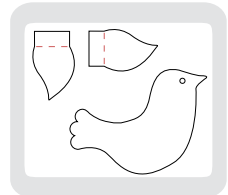

Ces lignes commodes qui montrent la façon dont chaque découpe est coupée, gravée et perforée.

5-1/2 x 6 PO

À UTILISER AVEC LES TAPIS DE COUPE STANDARD

113457 Découpe Bigz Tulipe

\$25.95

5-1/2 x 6 PO

À UTILISER AVEC LES TAPIS DE COUPE STANDARD

113462 Découpe Bigz Enveloppe festonnée

\$25.95

5-1/2 x 6 PO

À UTILISER AVEC LES TAPIS DE COUPE STANDARD

113463 Découpe Bigz Au Top

\$25.95

2-1/4 x 2-1/4 PO

À UTILISER AVEC LES TAPIS DE COUPE STANDARD ET LE PLATEFORME À MULTI-USAGE