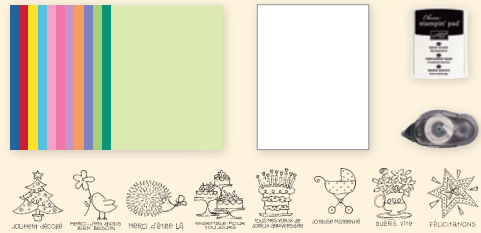

**FOURNITURES D'AFFAIRES**  
(y compris dans tous les trois options de trousse)

*DVD Comment démarrer, Feuille d'échantillons de la Trousse de base, cartes postales d'invitations (100) Livre d'idées et Catalogue (8), Enveloppe pour mon hôte (10), Classeur de recrutement (5), Bons de commandes clients (50)*

## TROUSSE DE BASE AXÉE SUR LES TIMBRES

- Jeu de timbres Petits mots rigolos
- Papier cartonné Murmure blanc (8 ½ x 11 po)
- Assortiment de papier cartonné Audacieux et brillants (8 ½ x 11 po)
- Tampon encreur Classic Stampin'® Simplement noir
- Adhésif SNAIL<sup>MC</sup>
- Fournitures d'affaires